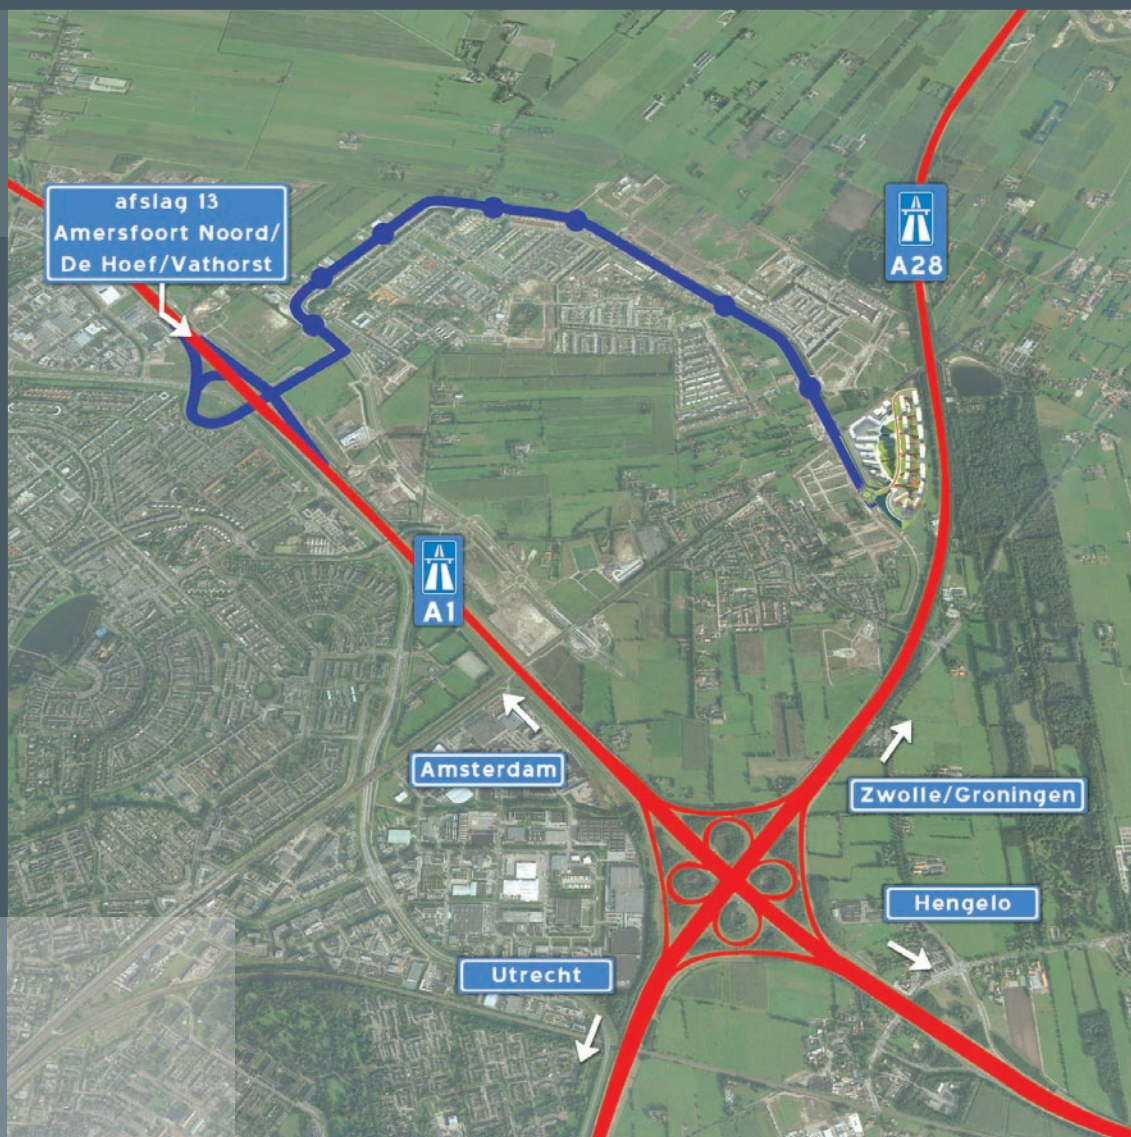

Routebeschrijving

KantorenPark Podium Amersfoort

Adres: Podium 1, 3826 PA Amersfoort

Routebeschrijving:

- neem op de A1 afslag 13 Amersfoort Noord en volg Vathorst
- ga aan het eind van de Bergpas bij de T-splitsing linksaf de Bergenboulevard op
- blijf de ring met diverse rotondes volgen via de Bergenboulevard en de Laakboulevard tot het spoorviaduct
- ga onder het spoorviaduct door
- bij de 1e rotonde na het spoorviaduct bevindt zich het gebouw

Er is ruime parkeergelegenheid in de parkeergarage onder het gebouw.